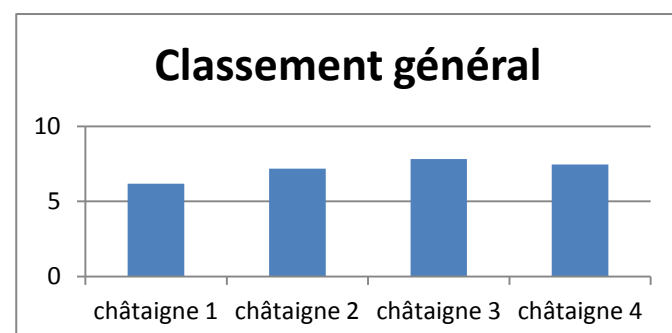

Aspect visuel	
Chataigne 1	1,31
chataigne 2	1,64
chataigne 3	1,77
chataigne 4	1,83

Capacité d'epluchage	
châtaigne 1	1,86
châtaigne 2	2,5
châtaigne 3	2,35
châtaigne 4	2,15

Goût	
châtaigne 1	3,27
châtaigne 2	3,04
châtaigne 3	3,69
châtaigne 4	3,46

Classement général	
châtaigne 1	6,18
châtaigne 2	7,18
châtaigne 3	7,81
châtaigne 4	7,45

Commentaires

chataigne 1	Rousette
chataigne 2	Marigoule
chataigne 3	Tounibe
chataigne 4	Sauvage de l'Amic

Au classement général, la meilleure châtaigne est la Tounibe

La sauvage de l'amic est la plus jolie

La marigoule est la variété la plus facile à éplucher

La tounibe est la plus goûteuse