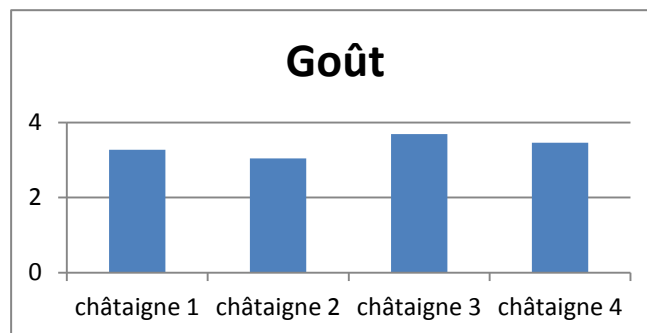

Aspect visuel	
Chataigne 1	1,31
chataigne 2	1,64
chataigne 3	1,77
chataigne 4	1,83

Capacité d'epluchage	
châtaigne 1	1,86
châtaigne 2	2,5
châtaigne 3	2,35
châtaigne 4	2,15

Goût	
châtaigne 1	3,27
châtaigne 2	3,04
châtaigne 3	3,69
châtaigne 4	3,46

Classement général	
châtaigne 1	6,18
châtaigne 2	7,18
châtaigne 3	7,81
châtaigne 4	7,45

Commentaires

chataigne 1	Rousette
chataigne 2	Marigoule
chataigne 3	Tounibe
chataigne 4	Sauvage de l'Amic

Au classement général, la meilleure châtaigne est la Tounibe

La sauvage de l'amic est la plus jolie

La marigoule est la variété la plus facile à éplucher

La tounibe est la plus goûteuse