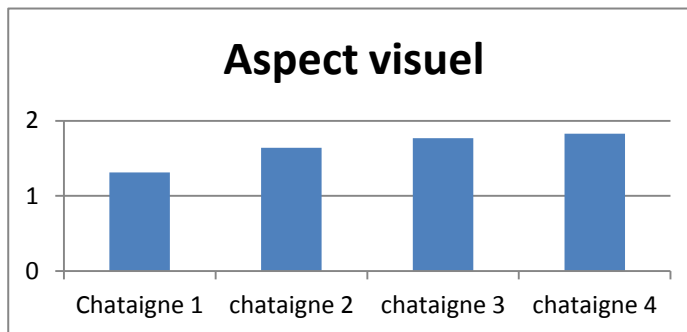

Aspect visuel	
Chataigne 1	1,31
chataigne 2	1,64
chataigne 3	1,77
chataigne 4	1,83

Capacité d'epluchage	
châtaigne 1	1,86
châtaigne 2	2,5
châtaigne 3	2,35
châtaigne 4	2,15

Goût	
châtaigne 1	3,27
châtaigne 2	3,04
châtaigne 3	3,69
châtaigne 4	3,46

Classement général	
châtaigne 1	6,18
châtaigne 2	7,18
châtaigne 3	7,81
châtaigne 4	7,45

Commentaires

chataigne 1	Rousette
chataigne 2	Marigoule
chataigne 3	Tounibe
chataigne 4	Sauvage de l'Amic

Au classement général, la meilleure châtaigne est la Tounibe

La sauvage de l'amic est la plus jolie

La marigoule est la variété la plus facile à éplucher

La tounibe est la plus goûteuse