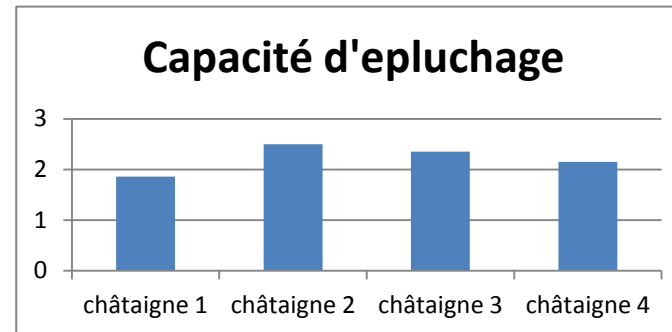

Aspect visuel	
Chataigne 1	1,31
chataigne 2	1,64
chataigne 3	1,77
chataigne 4	1,83

Capacité d'epluchage	
châtaigne 1	1,86
châtaigne 2	2,5
châtaigne 3	2,35
châtaigne 4	2,15

Goût	
châtaigne 1	3,27
châtaigne 2	3,04
châtaigne 3	3,69
châtaigne 4	3,46

Classement général	
châtaigne 1	6,18
châtaigne 2	7,18
châtaigne 3	7,81
châtaigne 4	7,45

Commentaires

chataigne 1	Rousette
chataigne 2	Marigoule
chataigne 3	Tounibe
chataigne 4	Sauvage de l'Amic

Au classement général, la meilleure châtaigne est la Tounibe

La sauvage de l'amic est la plus jolie

La marigoule est la variété la plus facile à éplucher

La tounibe est la plus goûteuse